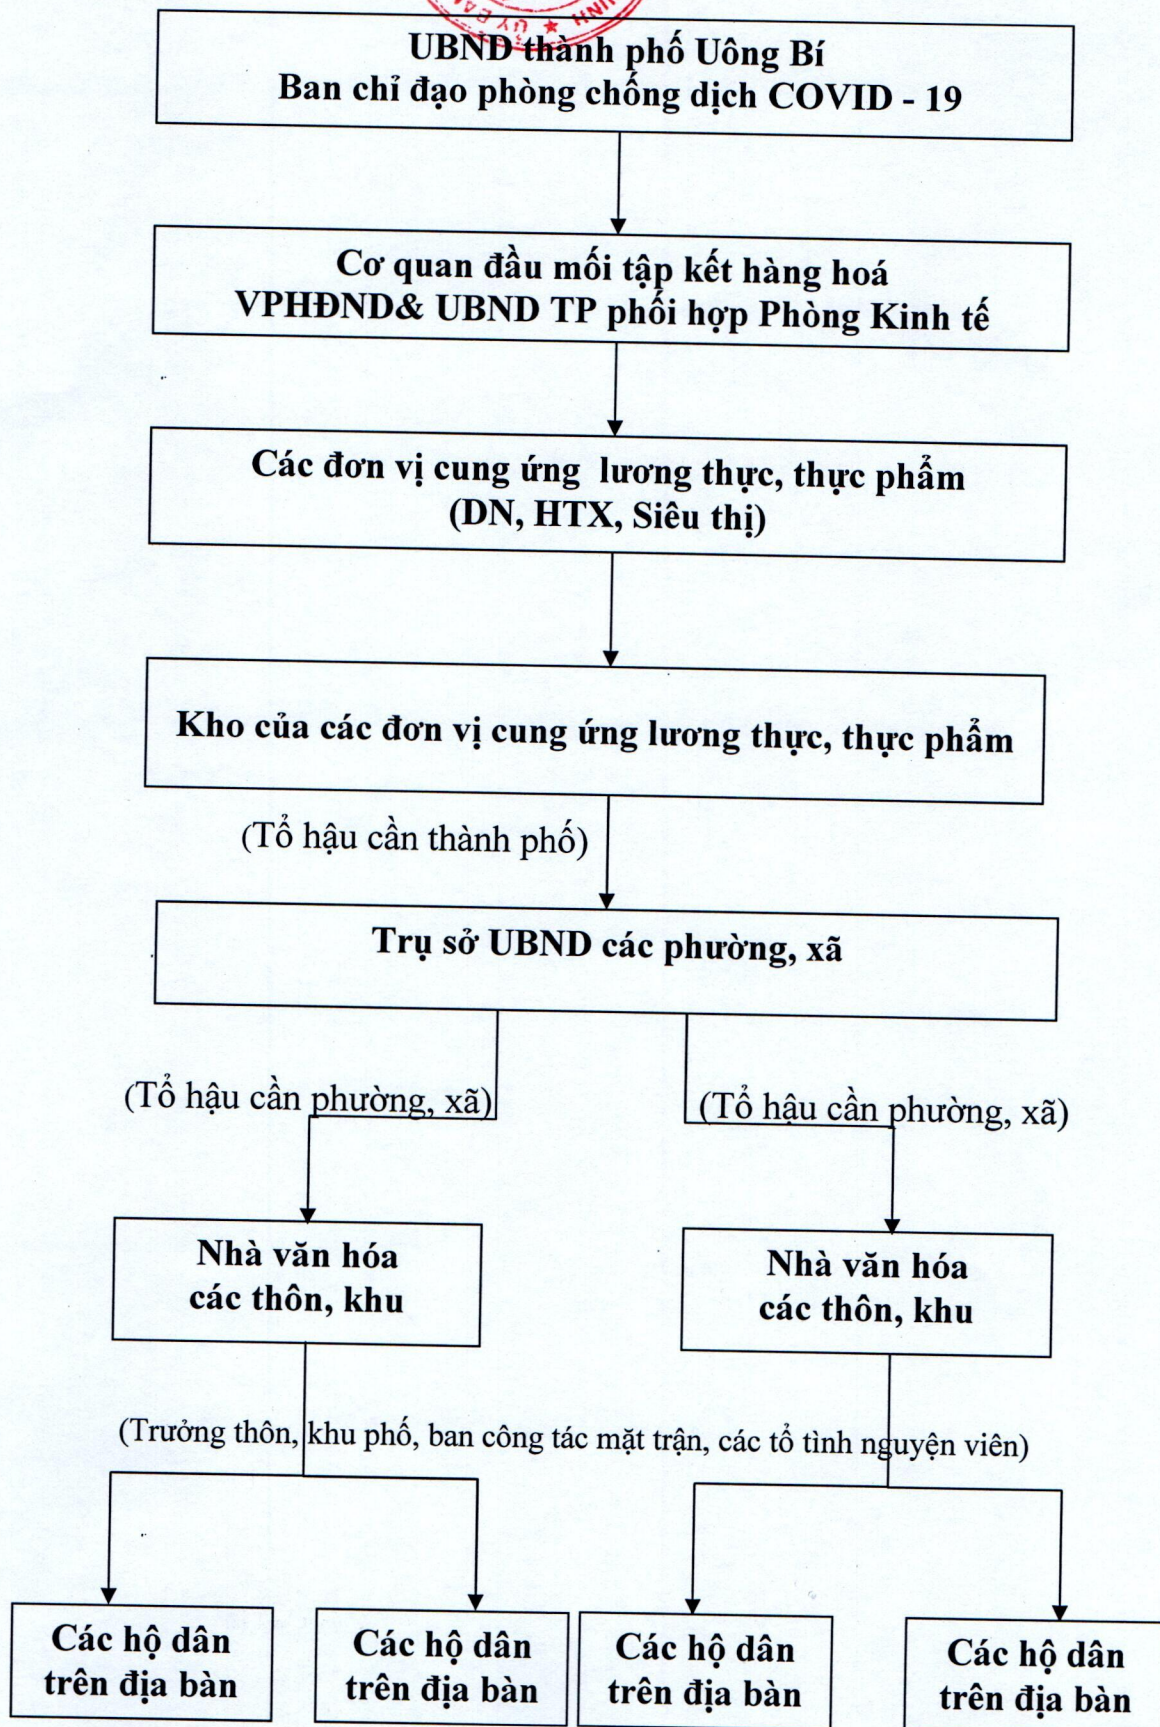

**SƠ ĐỒ PHÂN PHỐI, VẬN CHUYỂN
LƯƠNG THỰC, THỰC PHẨM ĐẾN CÁC HỘ DÂN**

(Kèm theo Phương án số 272/PA ngày 31/01/2021 của UBND thành phố)

Chú thích:

- Tổ công tác của thành phố vận chuyển lương thực, thực phẩm xuống trụ sở UBND các phường xã.

STT	Tên đường	Lý trình/Địa danh	Nội dung địa phương thực hiện	Tên địa phương thực hiện	Các cơ quan phối hợp	Ghi chú
12	Quốc lộ 18A	Km 74 + 300	Kiểm soát hướng từ Đông Triều sang Uông Bí; kiểm tra thân nhiệt, kiểm soát chiều vào Thành phố	UBND thành phố Uông Bí	Công an tỉnh	Chốt của thành phố
13	Đường Yên Trung	Khu Cửa Ngăn	Chốt kiểm tra thân nhiệt, kiểm soát vào Khu	UBND phường Phương Đông		
14	Đường Yên Trung	Khu Tân Lập 2	Chốt kiểm tra thân nhiệt, kiểm soát vào Khu	UBND phường Phương Đông		
15	Đường Yên Tử	Khu Dốc Đò 1	Chốt kiểm tra thân nhiệt, kiểm soát vào Khu	UBND phường Phương Đông		
16	Đường Yên Tử	Khu Dốc Đò 2	Chốt kiểm tra thân nhiệt, kiểm soát vào Khu	UBND phường Phương Đông		
17	Đường Liên Khu	Khu Liên Phương	Chốt kiểm tra thân nhiệt, kiểm soát vào Khu	UBND phường Phương Đông		
18	Đường Liên Khu	Khu Đồng Minh	Chốt kiểm tra thân nhiệt, kiểm soát vào Khu	UBND phường Phương Đông		
19	Đường Bạch Thái Bưởi	Khu Bí Trung 2	Chốt kiểm tra thân nhiệt, kiểm soát vào Khu	UBND phường Phương Đông		
20	Đường Liên Khu	Khu Tân Lập 1	Chốt kiểm tra thân nhiệt, kiểm soát vào Khu	UBND phường Phương Đông		
21	Đường Liên Khu	Khu Tân Lập	Chốt kiểm tra thân nhiệt, kiểm soát vào Khu	UBND phường Phương Đông		
22	Đường Liên Khu	Khu Bí Trung 1	Chốt kiểm tra thân nhiệt, kiểm soát vào Khu	UBND phường Phương Đông		
23	Đường Liên Khu	Khu Cầu Sến	Chốt kiểm tra thân nhiệt, kiểm soát vào Khu	UBND phường Phương Đông		
III	Phường Thanh Sơn					
25	Đường Liên phường	Khu 7	Chốt kiểm tra thân nhiệt, kiểm soát vào phường	UBND phường Thanh Sơn		
26	Đường Hoàng Quốc Việt	Đầu cầu Sông Sinh 3 Khu 9	Chốt kiểm tra thân nhiệt, kiểm soát vào phường	UBND phường Thanh Sơn		