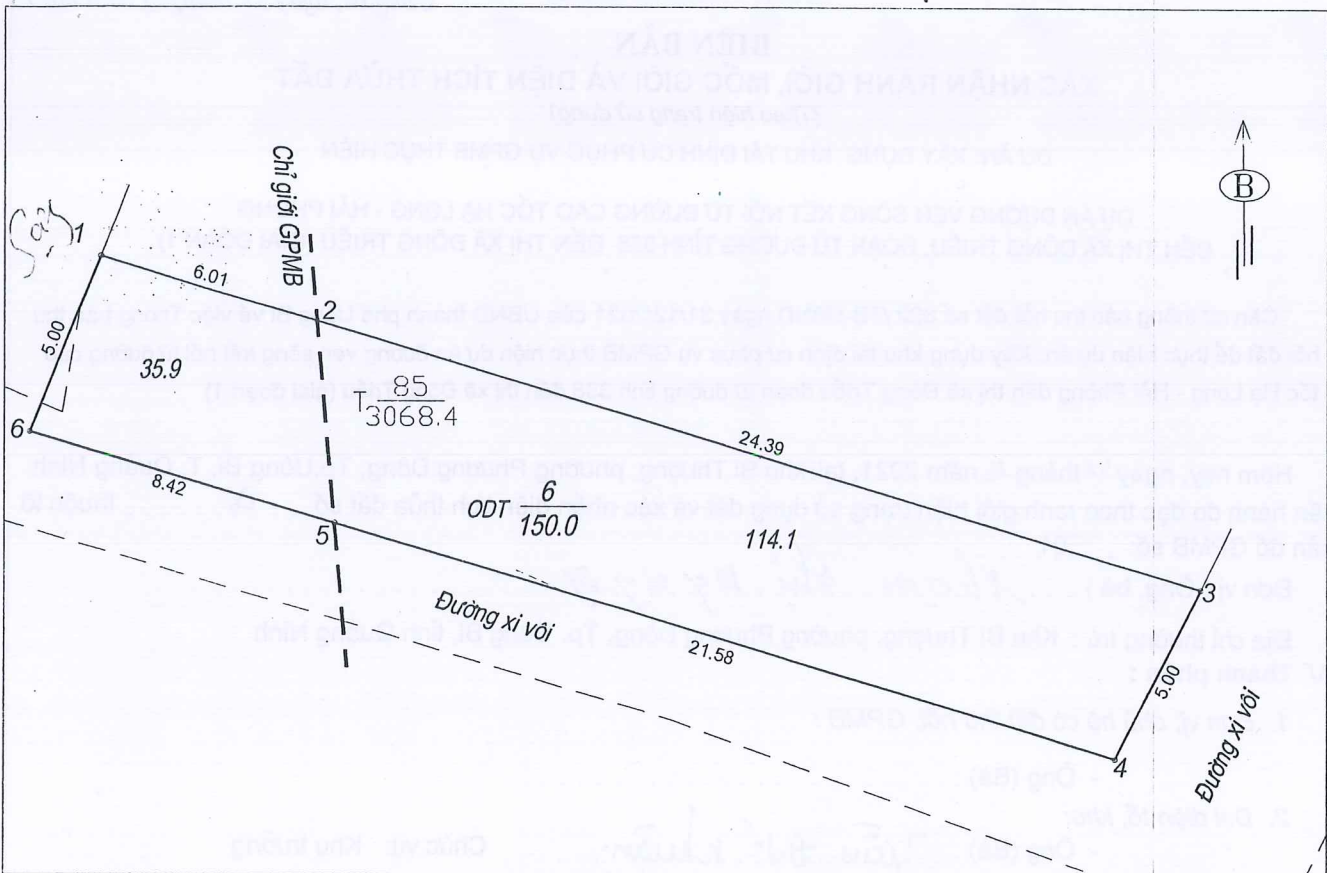

SƠ ĐỒ THỬ ĐẤT GIẢI PHÓNG MẶT BẰNG

	Thửa số : 06	Diện tích thuộc từng thửa bản đồ địa chính năm 2005			
	Tờ bản đồ GPMB: 01	Thửa : 85 / tờ : 62	Thửa : / tờ :	Thửa : / tờ :	Thửa : / tờ :
* TỔNG DIỆN TÍCH :	150.0	3068.4			
- Diện tích đất GPMB:	35.9	35.9			
- Diện tích đất còn lại :	114.1				
Chênh lệch diện tích GPMB với bản đồ địa chính 2005	m ²				

SƠ ĐỒ THỪA ĐẤT GIẢI PHÓNG MẶT BẰNG

	Thửa số : 07	Diện tích thuộc từng thửa bản đồ địa chính năm 2005			
	Tờ bản đồ GPMB: 01	Thửa : $\frac{85}{150.0}$ / tờ : $\frac{62}{150.0}$	Thửa : $\frac{85}{3068.4}$ / tờ : $\frac{62}{3068.4}$	Thửa : _____ / tờ : _____	Thửa : _____ / tờ : _____
* TỔNG DIỆN TÍCH :	150.0	3068.4			
- Diện tích đất GPMB:	8.8	8.8			
- Diện tích đất còn lại :	141.2				
Chênh lệch diện tích GPMB với bản đồ địa chính 2005	_____ m ²				