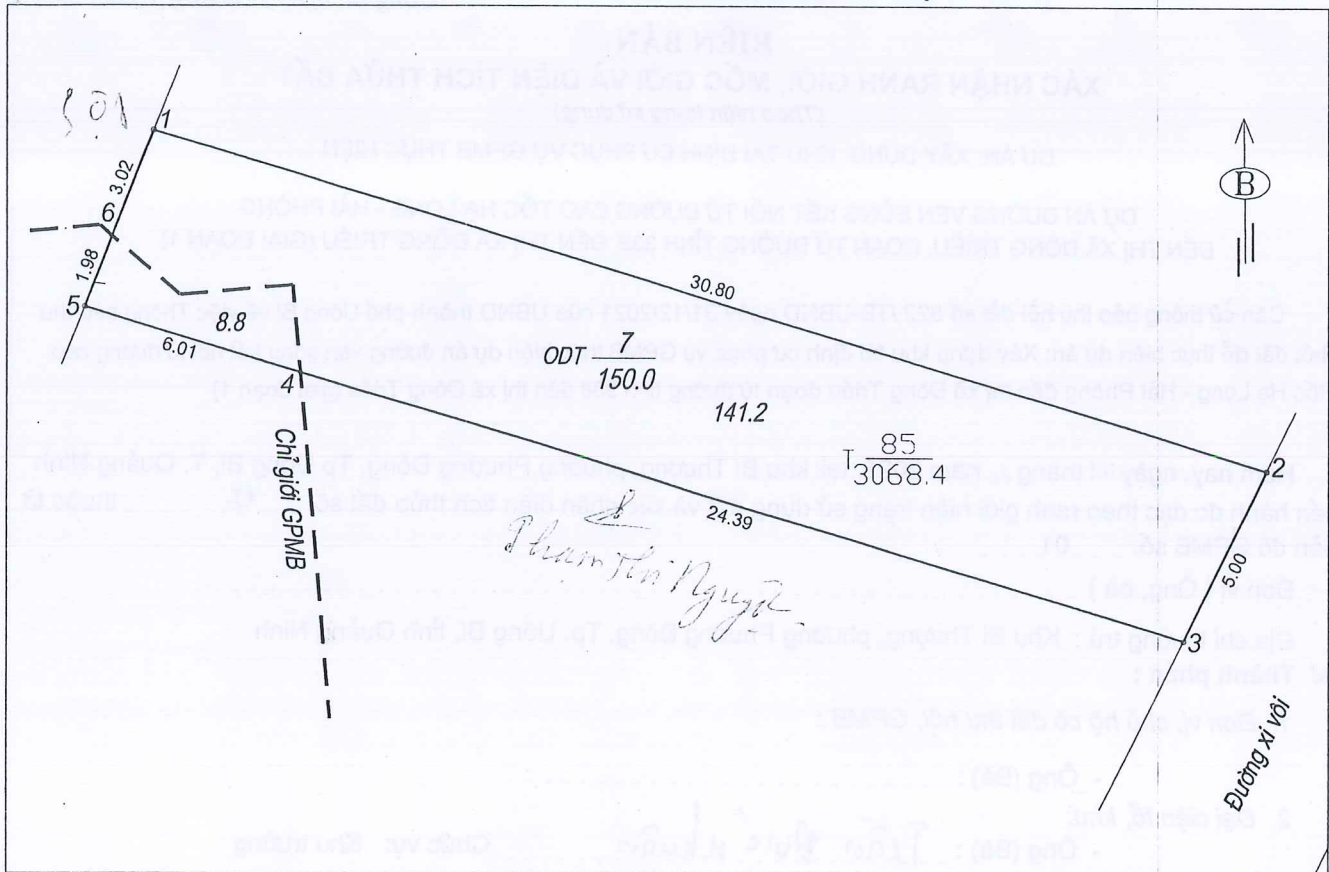

SƠ ĐỒ THỬ ĐẤT GIẢI PHÓNG MẶT BẰNG

	Thửa số : 06	Diện tích thuộc từng thửa bản đồ địa chính năm 2005			
	Tờ bản đồ GPMB: 01	Thửa : 85 / tờ : 62	Thửa : / tờ :	Thửa : / tờ :	Thửa : / tờ :
* TỔNG DIỆN TÍCH :	150.0	3068.4			
- Diện tích đất GPMB:	35.9	35.9			
- Diện tích đất còn lại :	114.1				
Chênh lệch diện tích GPMB với bản đồ địa chính 2005	m ²				

SƠ ĐỒ THỪA ĐẤT GIẢI PHÓNG MẶT BẰNG

	Thửa số : 07	Diện tích thuộc từng thửa bản đồ địa chính năm 2005			
	Tờ bản đồ GPMB: 01	Thửa : $\frac{85}{150.0}$ / tờ : $\frac{62}{150.0}$	Thửa : $\frac{85}{3068.4}$ / tờ : $\frac{62}{3068.4}$	Thửa : _____ / tờ : _____	Thửa : _____ / tờ : _____
* TỔNG DIỆN TÍCH :	150.0	3068.4			
- Diện tích đất GPMB:	8.8	8.8			
- Diện tích đất còn lại :	141.2				
Chênh lệch diện tích GPMB với bản đồ địa chính 2005	_____ m ²				